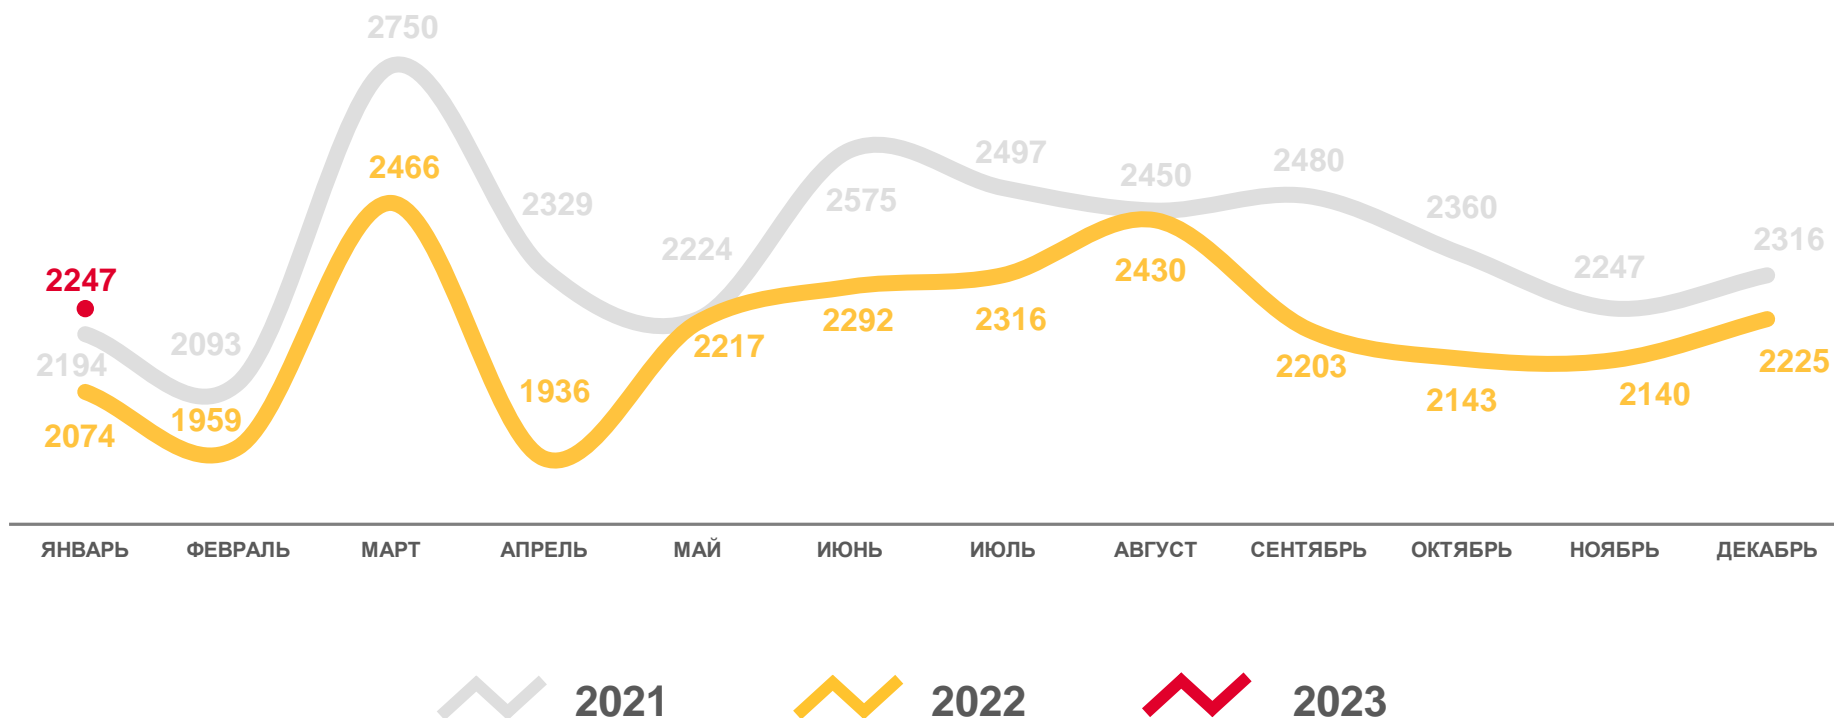

ЧИСЛО ЗАРЕГИСТРИРОВАННЫХ РОДИВШИХСЯ

человек

Январь
2023 года

человек

2 247

в расчете
на 1 000 человек

9,3