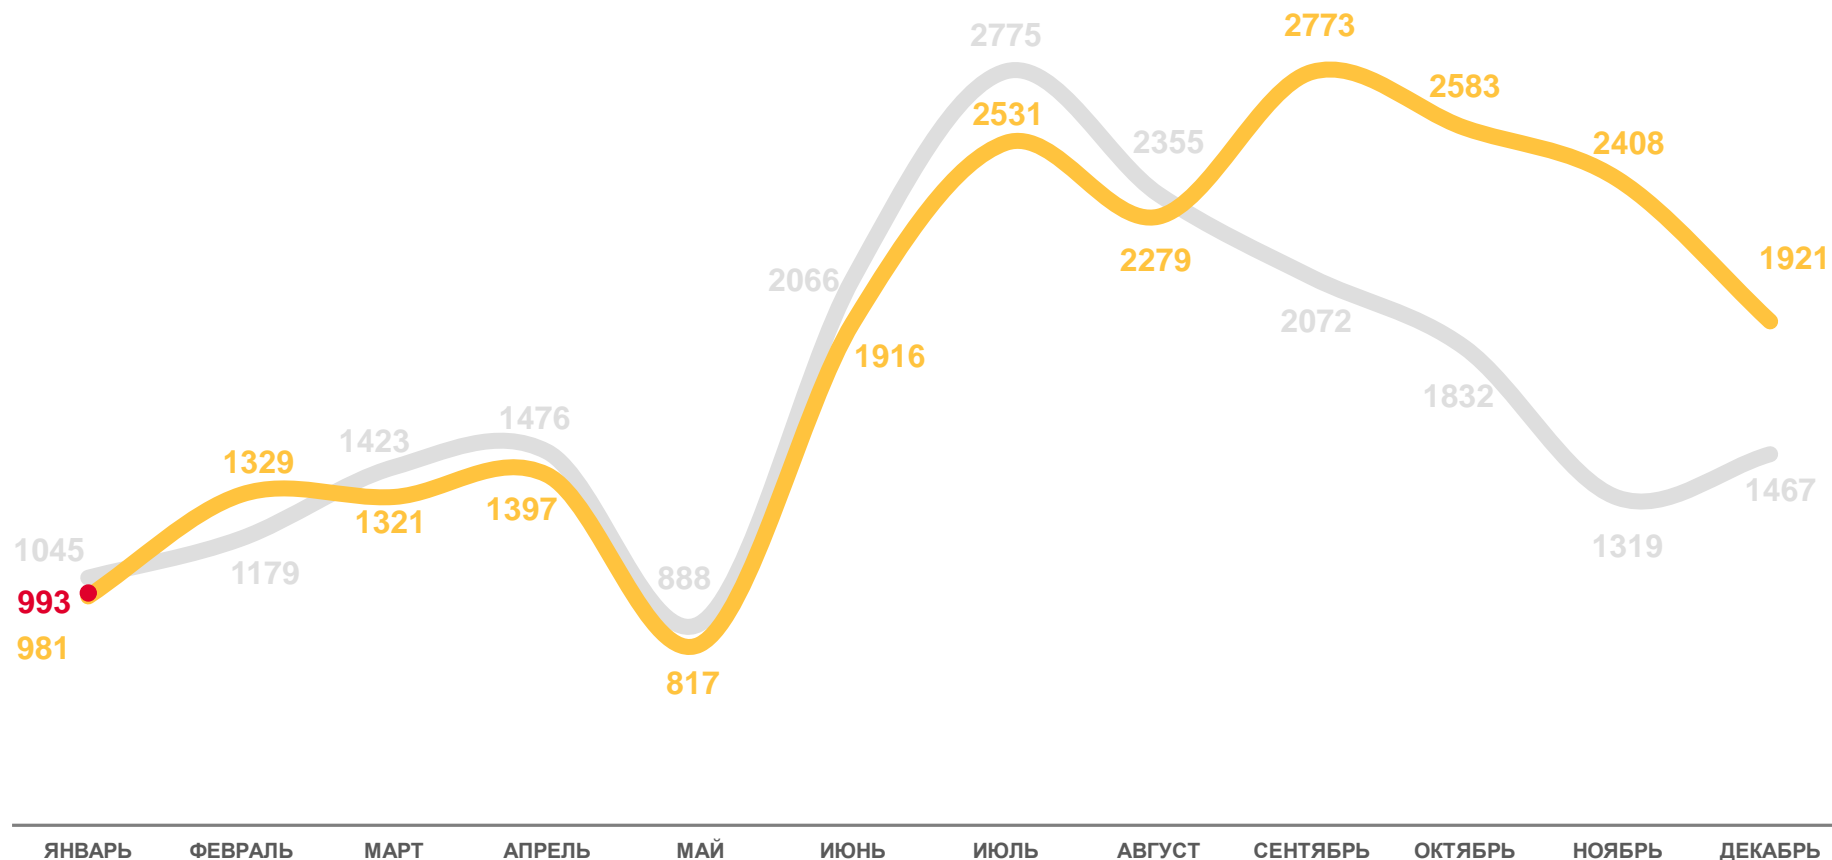

ЧИСЛО ЗАРЕГИСТРИРОВАННЫХ БРАКОВ

единиц

Январь
2023 года

единиц

993

в расчете
на 1 000 человек

4,1

2021

2022

2023