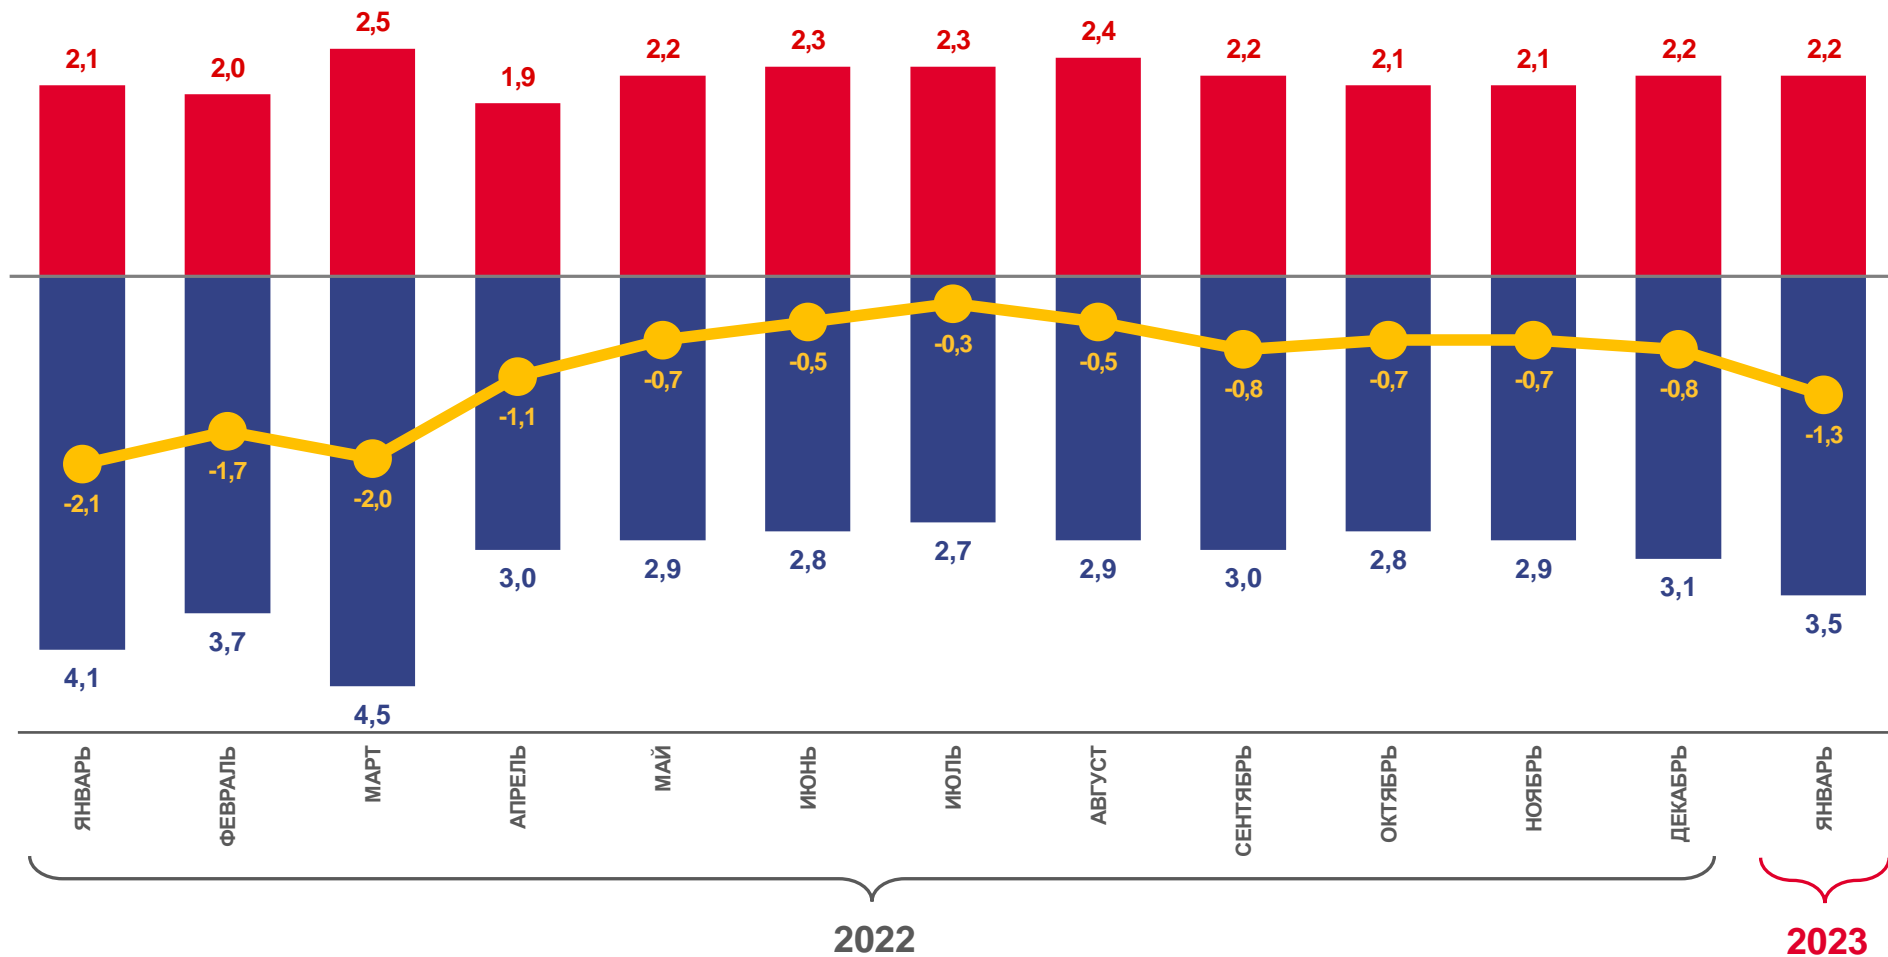

02 Коэффициенты естественного движения населения в регионах Сибирского федерального округа

03 Число зарегистрированных браков

04 Число зарегистрированных разводов

05 Коэффициенты брачности и разводимости в регионах Сибирского федерального округа

ЕСТЕСТВЕННОЕ ДВИЖЕНИЕ НАСЕЛЕНИЯ

ТЫС. ЧЕЛОВЕК

Январь
2023 года

Естественный прирост,
убыль (-)

ТЫС. ЧЕЛОВЕК

-1,3

в расчете
на 1 000 человек

-5,3

14,6

2021

2022

2023

ПОКАЗАТЕЛИ МЛАДЕНЧЕСКОЙ СМЕРТНОСТИ

человек

Январь
2023 года

человек