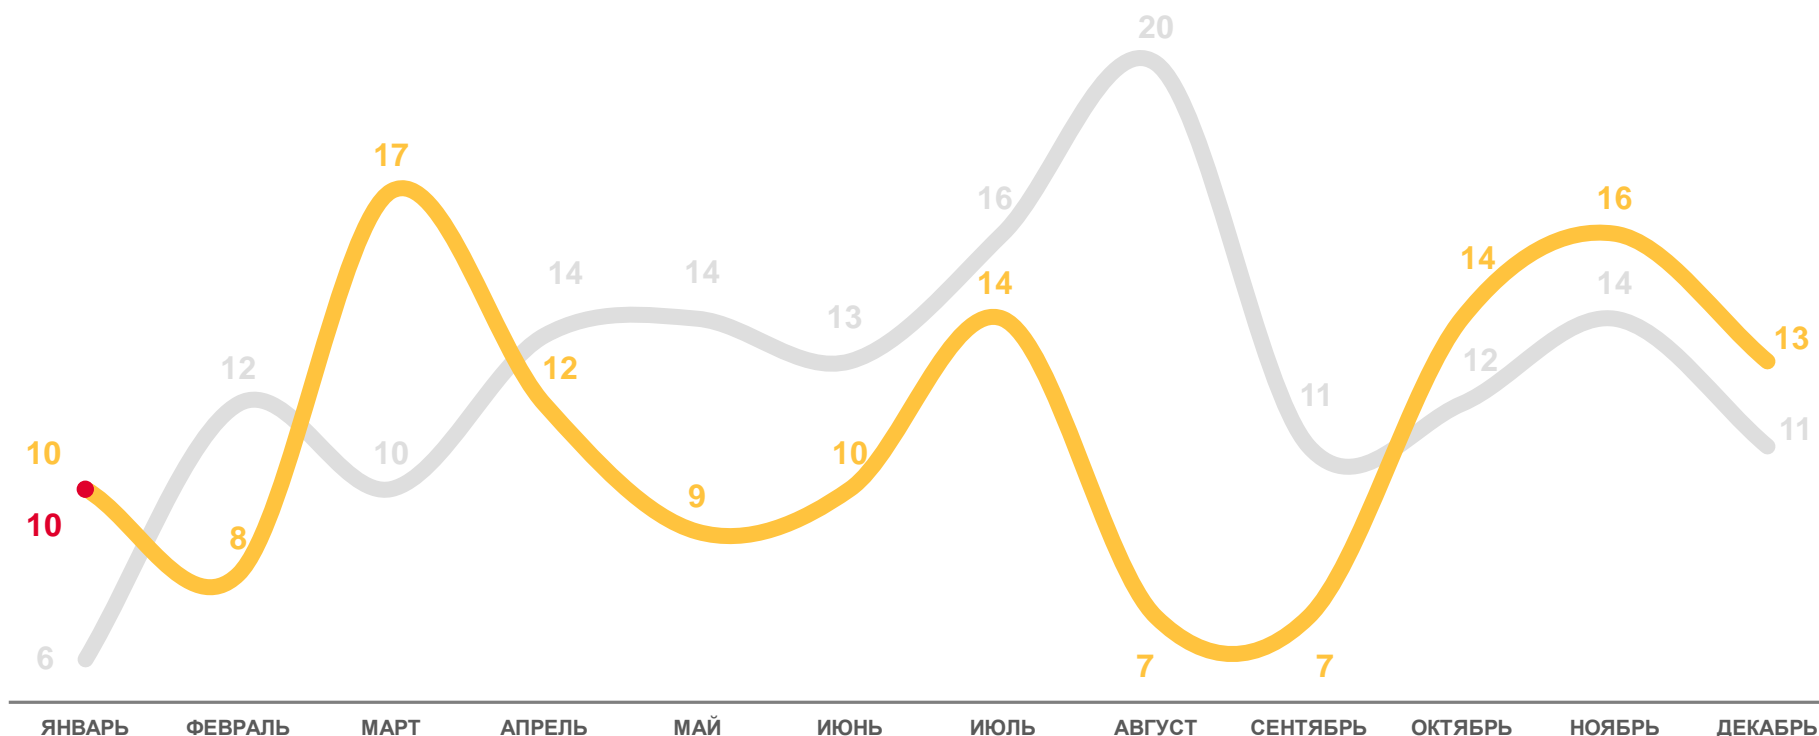

ПОКАЗАТЕЛИ МЛАДЕНЧЕСКОЙ СМЕРТНОСТИ

человек

Январь
2023 года

человек

10

в расчете
на 1 000 родившихся
живыми

4,5

2021 2022 2023