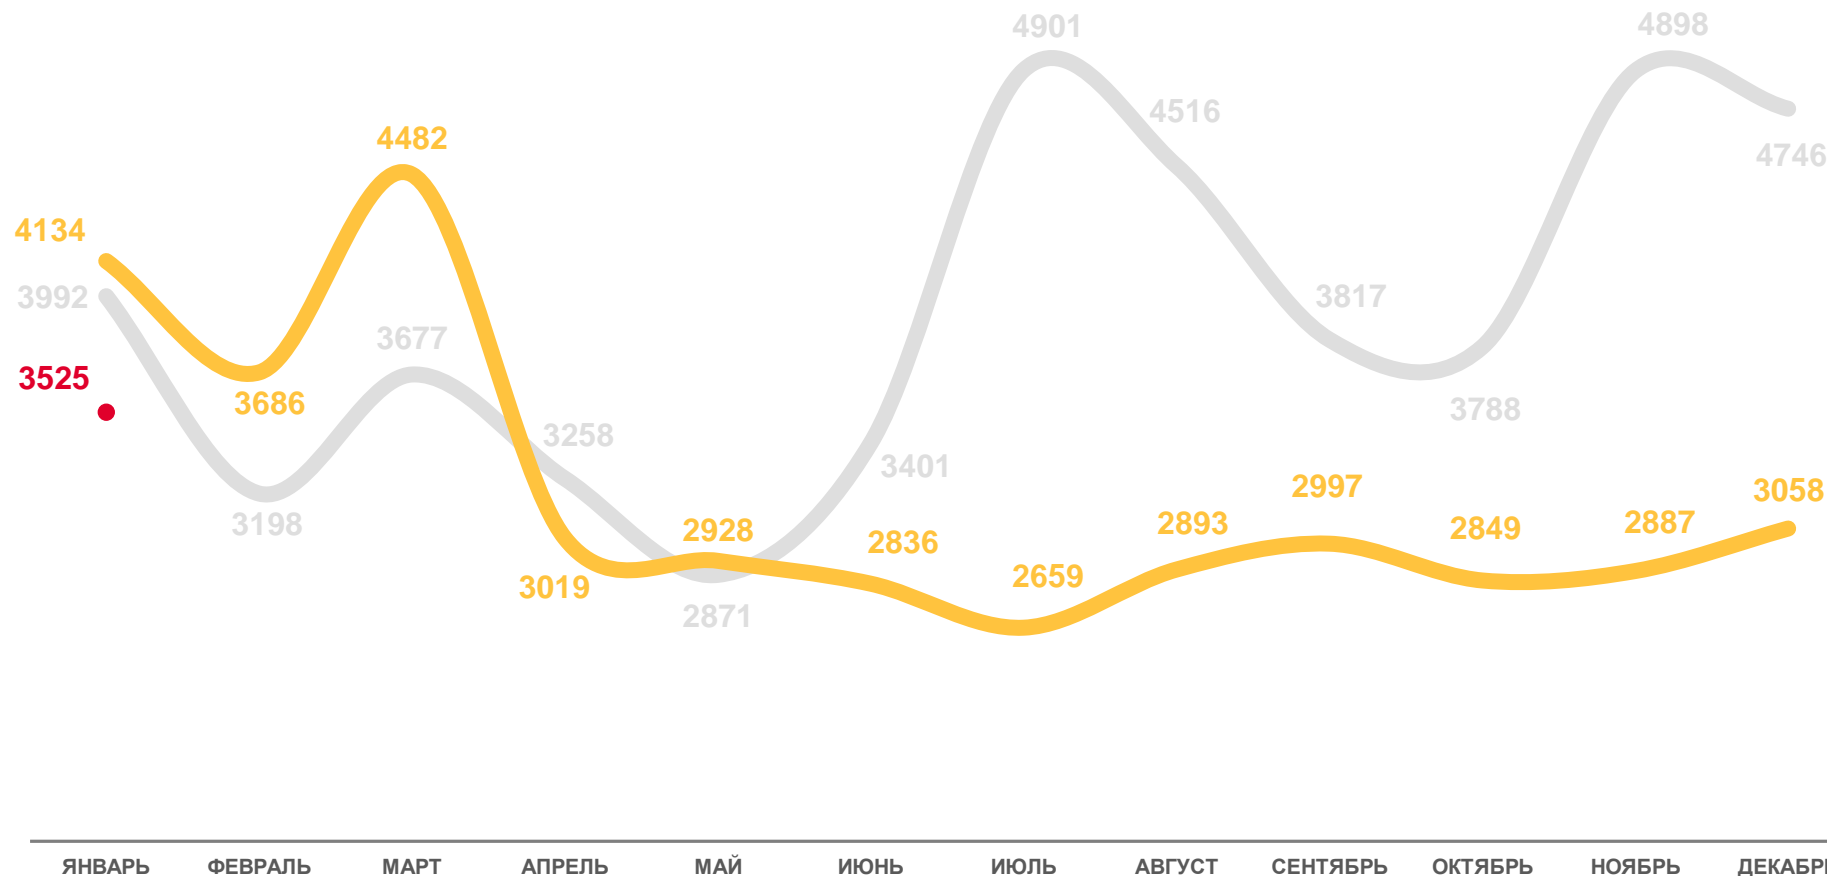

в расчете
на 1 000 человек

9,3

ЧИСЛО ЗАРЕГИСТРИРОВАННЫХ УМЕРШИХ

человек

Январь
2023 года

человек

3 525

в расчете
на 1 000 человек

14,6

2021

2022

2023

ПОКАЗАТЕЛИ МЛАДЕНЧЕСКОЙ СМЕРТНОСТИ

человек

Январь
2023 года

человек