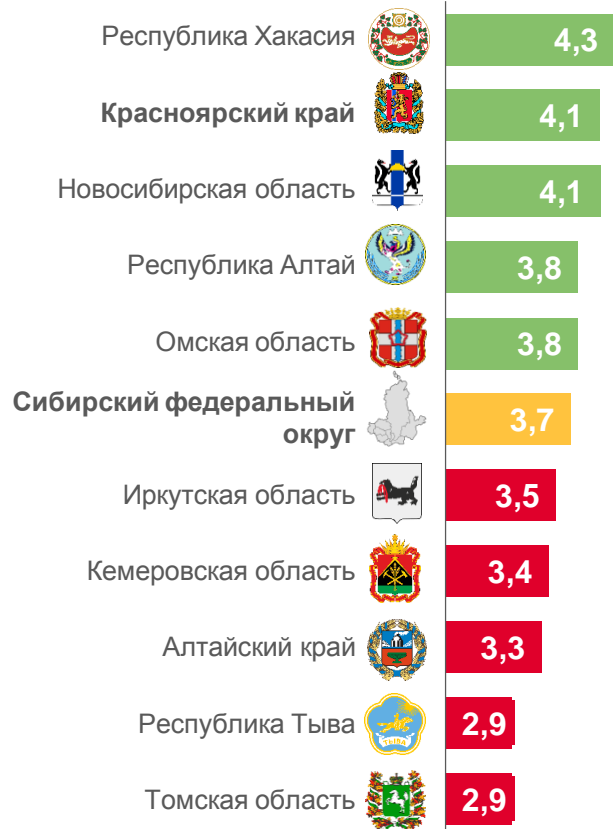

02 Коэффициенты естественного движения населения в регионах Сибирского федерального округа

03 Число зарегистрированных браков

04 Число зарегистрированных разводов

05 Коэффициенты брачности и разводимости в регионах Сибирского федерального округа

4,1

2021

2022

2023

ЧИСЛО ЗАРЕГИСТРИРОВАННЫХ РАЗВОДОВ

единиц

Январь
2023 года

единиц

1 163

в расчете
на 1 000 человек

4,8

2021

2022

2023

КОЭФИЦИЕНТЫ БРАЧНОСТИ И РАЗВОДИМОСТИ В РЕГИОНАХ РФ СИБИРСКОГО ФЕДЕРАЛЬНОГО ОКРУГА

в январе 2023 г.

Брачность

(на 1000 человек населения)

Разводимость

(на 1000 человек населения)

Число разводов на 1000 браков

(единиц)