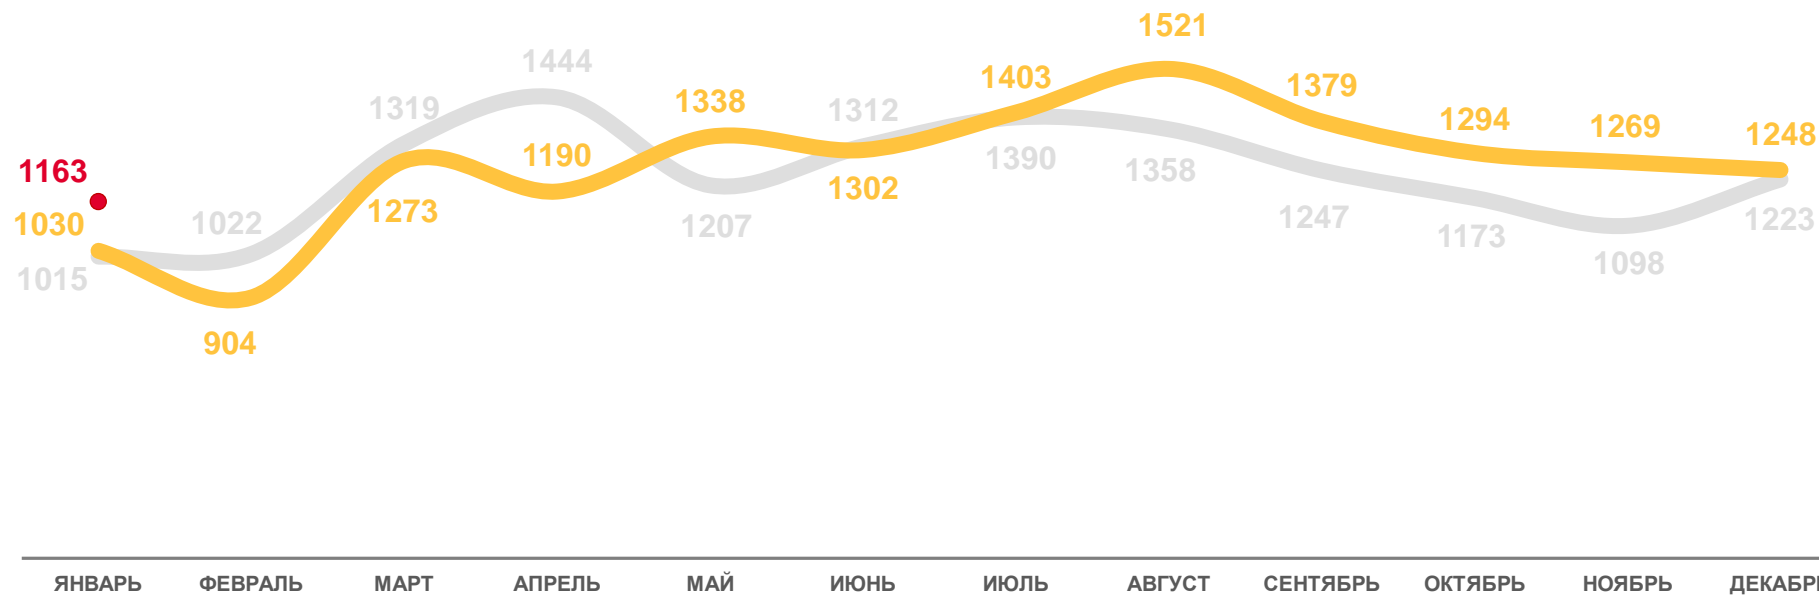

14,6

2021

2022

2023

ПОКАЗАТЕЛИ МЛАДЕНЧЕСКОЙ СМЕРТНОСТИ

человек

Январь
2023 года

человек

10

в расчете
на 1 000 родившихся
живыми

4,5

2021 2022 2023

КОЭФФИЦИЕНТЫ ЕСТЕСТВЕННОГО ДВИЖЕНИЯ НАСЕЛЕНИЯ В РЕГИОНАХ РФ СИБИРСКОГО ФЕДЕРАЛЬНОГО ОКРУГА

в январе 2023 г.; на 1000 человек населения региона

Рождаемость

4,1

2021

2022

2023

ЧИСЛО ЗАРЕГИСТРИРОВАННЫХ РАЗВОДОВ

единиц

Январь
2023 года

единиц

1 163

в расчете
на 1 000 человек

4,8

2021

2022

2023

КОЭФИЦИЕНТЫ БРАЧНОСТИ И РАЗВОДИМОСТИ В РЕГИОНАХ РФ СИБИРСКОГО ФЕДЕРАЛЬНОГО ОКРУГА

в январе 2023 г.